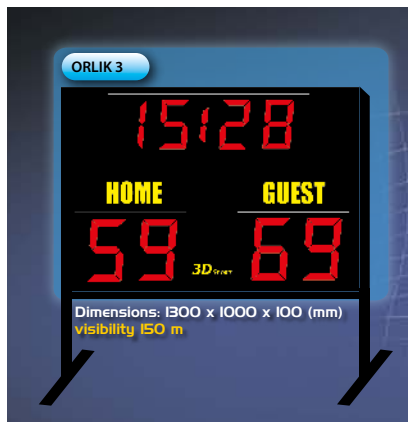

3D SPORT

„3D”

Wielobranżowe Przedsiębiorstwo Sp. z o.o.

ul. Kościuszki 27 A, 85-079 Bydgoszcz

tel. 52 32 10 277, faks 52 32 11 512

www.3d.com.pl, e-mail: biuro@3d.com.pl